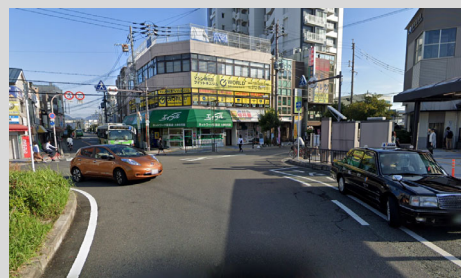

### お車でお越しの場合

- 国道171号線 幸町交差点 (名神茨木ICより京都方面に約10分) を、南に曲がりすぐ

©OpenStreetMap contributors

1

阪急利用の場合、JR方面にお進み下さい  
(ドラッグストア、松屋が目印)

2

JR駅前ロータリーを、エイブルの  
建物方向にお進み下さい

3